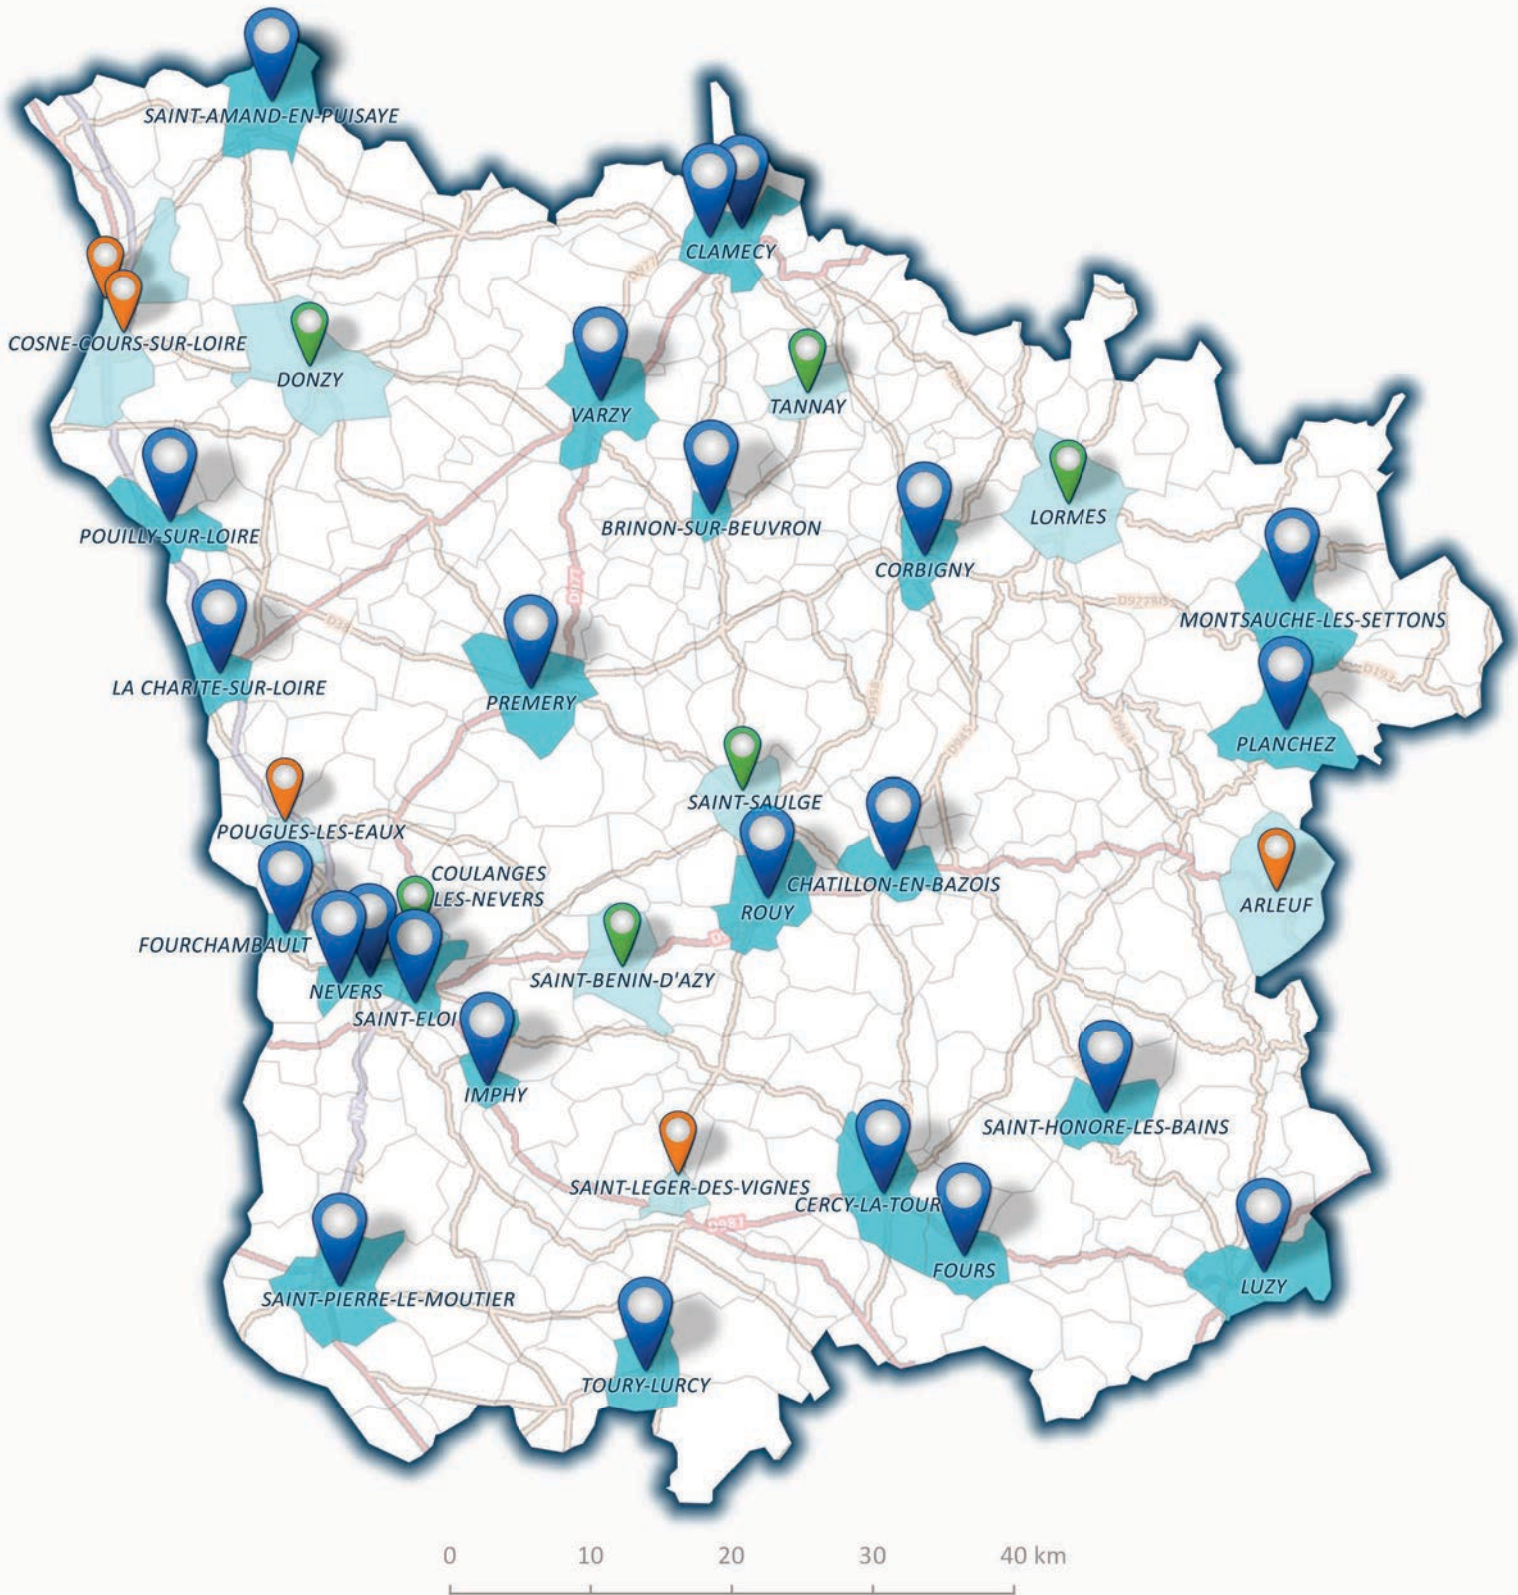

# Bornes de charge pour véhicule électrique - Nièvre (Février 2018)

En service

Installation début 2018

En cours d'installation