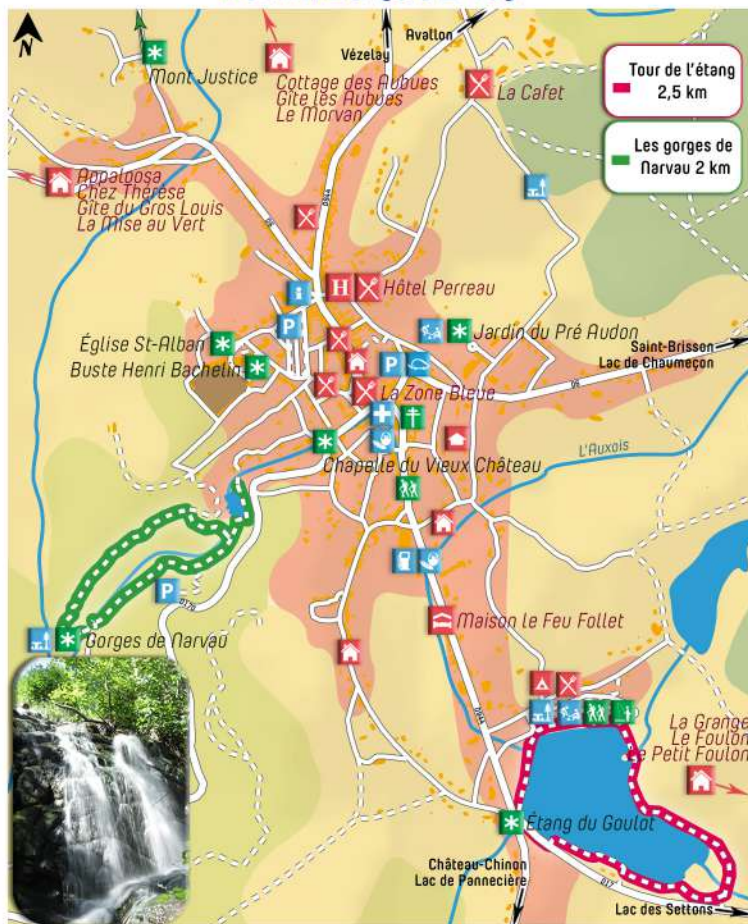

LORMES (58140)