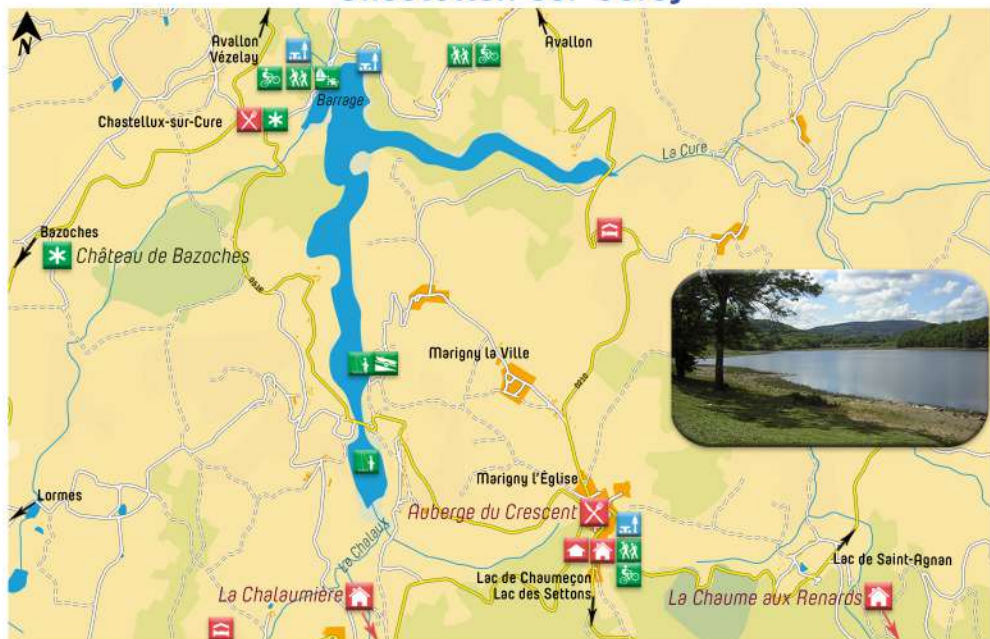

LAC DE SAINT-AGNAN (58230 Saint-Agnan)

LAC DE CHAMBOUX (58230 Alligny-en-Morvan / Saulieu)

LAC DE PANNECIÈRE [58120 Corancy - Chaumard - Montigny-en-Morvan - 58230 Ouroux-en-Morvan]

LAC DE CRESCENT (58140 Marigny-l'Église - Chastellux-sur-Cure)

LORMES (58140)

LAC DE CHAUMEÇON (58140 Brassy - Saint-Martin-du-Puy)

LAC DES SETTONS (58230 Montsauche-les-Settons - Moux-en-Morvan - Gien-sur-Cure)

Retrouvez tous vos loisirs sports nature avec le CAN (Comptoir des Activités Nature) et vos visites commentées avec le CAC (Comptoir des Activités Culturelles).