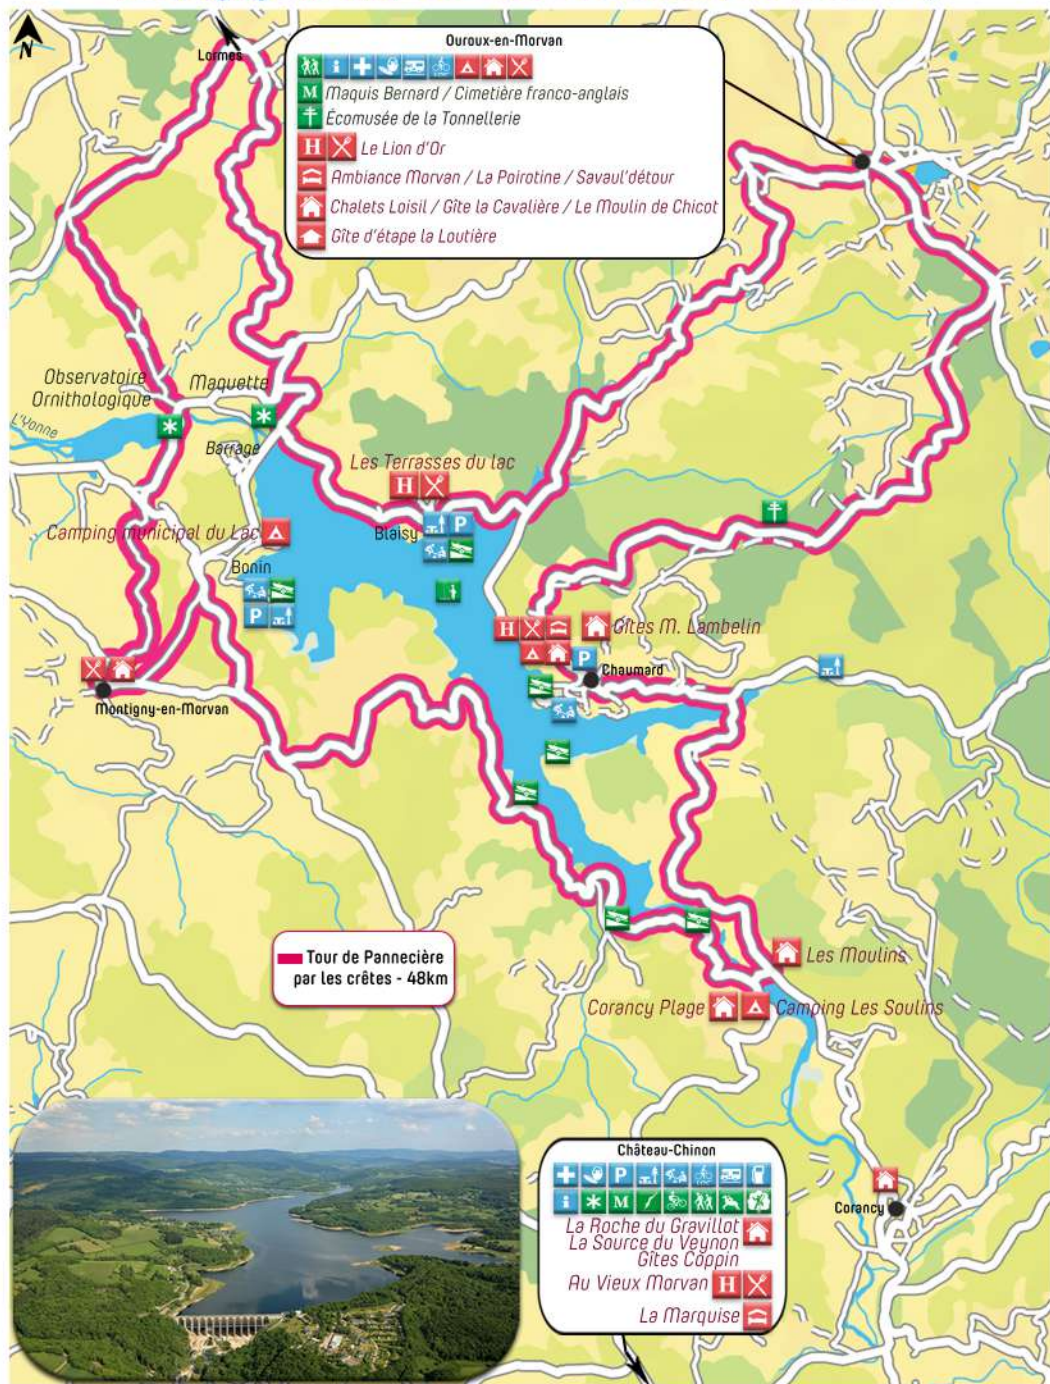

 [TourismeMorvanSommetssetGrandsLacs](https://www.facebook.com/TourismeMorvanSommetssetGrandsLacs)
 [CAN.morvan](https://www.facebook.com/CAN.morvan)
 [morvansommetssetgrandslacs](https://www.instagram.com/morvansommetssetgrandslacs)

LAC DE SAINT-AGNAN (58230 Saint-Agnan)

LAC DE CHAMBOUX (58230 Alligny-en-Morvan / Saulieu)

LAC DE PANNECIÈRE [58120 Corancy - Chaumard - Montigny-en-Morvan - 58230 Ouroux-en-Morvan]

LAC DE CRESCENT (58140 Marigny-l'Église - Chastellux-sur-Cure)